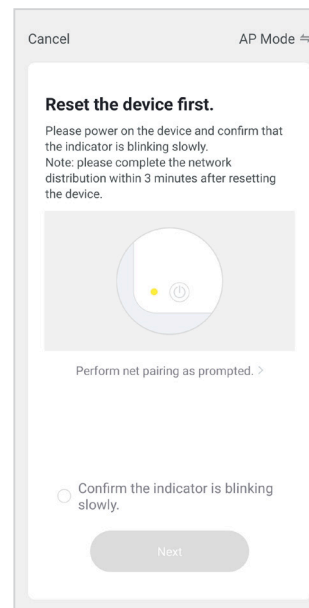

13. Sila tekan butang kelajuan kipas 6 kali dalam 4 saat pada panel kontrol atau alat kawalan sehingga LCD menunjukkan "CF" atau "AP" dan seterusnya tekan "Next" dalam aplikasi.