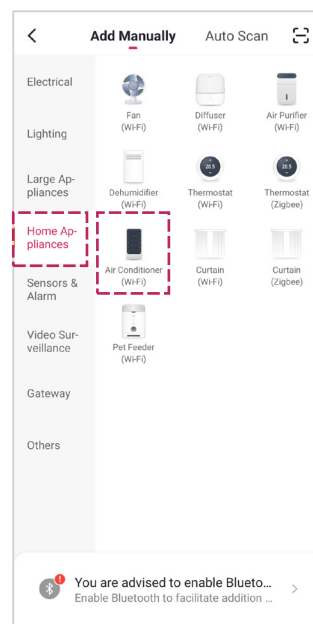

MUAT TURUN APLIKASI

Sila muat turun aplikasi Acson Easi Touch di Google Play Store atau App Store. Anda juga boleh mengimbas kod QR yang di bawah.

NOTA: Sila pastikan rangkaian Wi-Fi menggunakan 2.4Ghz sebelum menggunakan aplikasi ini.

MUAT TURUN APLIKASI

1. Selepas muat turun aplikasi Easi Touch Once, sila tekan "Sign Up" untuk mendaftar akaun baru.

2. Sila baca dasar privasi tersebut dahulu dan seterusnya tekan "Agree".

PENDAFTARAN AKUAN DAN LOG MASUK

4. Sila isi lokasi Negara and alamat emel anda terlebih dahulu sebelum tekan "Get Verification Code".

4. Sila masukkan pengesahan code yang dihantar ke alamat emel yang telah didaftar.

5. Sila tetapkan kata laluan (6-20) yang mengandungi kombinasi huruf dan angka.

SAMBUNGAN PENGHAWA DINGIN MUDAH ALIH DENGAN TELEFON PINTAR

NOTA: Sila ingat untuk mengaktifkan perkhidmatan lokasi di telefon pintar anda

6. Selepas pendaftaran akaun berjaya, sila lancarkan aplikasi tersebut dan tekan ikon "+" yang terletak pada sebelah atas kanan aplikasi.