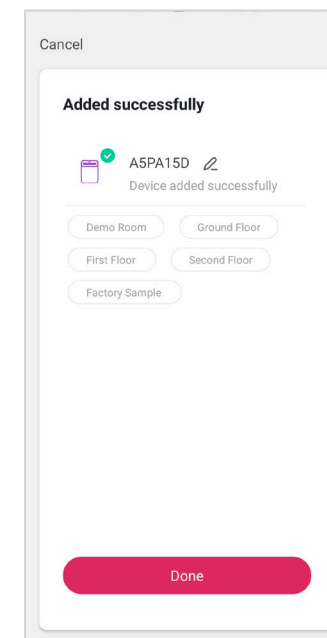

11. Setelah sambungan selesai, ia akan menunjukkan bahawa penghawa dingin mudah alih berjaya ditambah di aplikasi.