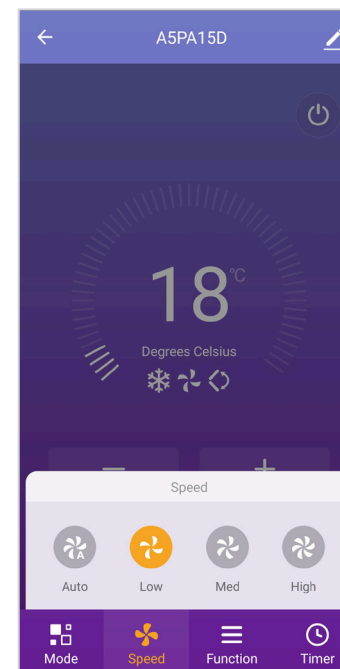

Kelajuan Kipas A5PA15D

NOTA: Sila ambil perhatian bahawa kemungkinan perubahan pada aplikasi akan berlaku tanpa pemberitahuan terlebih dahulu.