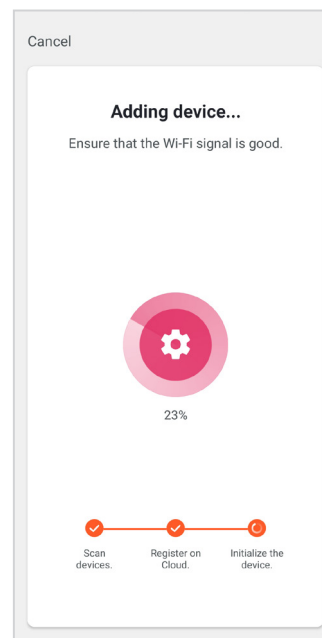

SAMBUNGAN PENGHAWA DINGIN MUDAH ALIH DENGAN TELEFON PINTAR

NOTA: Sila ingat untuk mengaktifkan perkhidmatan lokasi di telefon pintar anda

6. Selepas pendaftaran akaun berjaya, sila lancarkan aplikasi tersebut dan tekan ikon "+" yang terletak pada sebelah atas kanan aplikasi.

7. Sila tekan kategori "Home Appliances" dan pilih "Air Conditioner (Wi-Fi)".

8. Sila Tekan " Press to Connect" untuk berhubung dengan rangkaian Wi-Fi. Sila masukkan nama dan kata laluan Wi-Fi.

SAMBUNGAN PENGHAWA DINGIN MUDAH ALIH DENGAN TELEFON PINTAR

9. Sila tekan butang kelajuan kipas 6 kali dalam 4 saat pada panel kontrol atau alat kawalan sehingga LCD menunjukkan "CF" atau "AP" dan seterusnya tekan "Next" dalam aplikasi.

10. Sila tunggu sebentar untuk penyambungan penghawa angina mudah alih dengan rangkaian Wi-Fi. Pastikan sambungan internet anda baik untuk mengelakkan sebarang gangguan.