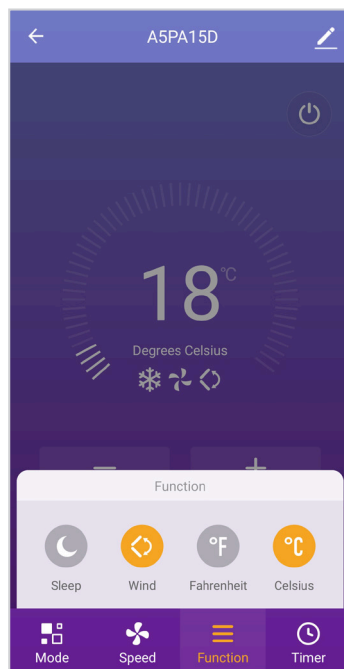

APLIKASI PENGHAWA DINGIN MUDAH ALIH A5PA15D

Halaman Utama Aplikasi
A5PA15D

Operasi Mod untuk A5PA15D

Kelajuan Kipas A5PA15D

NOTA: Sila ambil perhatian bahawa kemungkinan perubahan pada aplikasi akan berlaku tanpa pemberitahuan terlebih dahulu.

APLIKASI PENGHAWA DINGIN MUDAH ALIH A5PA15D

Fungsi A5PA15D : Mod Tidur, Angin(Mod Swing), Nilai Fahrenheit dan Nilai Celcius.

Jadual Penggunaan A5PA15D

ACSON MALAYSIA SALES & SERVICE SDN.BHD.

a member of **DAIKIN** group