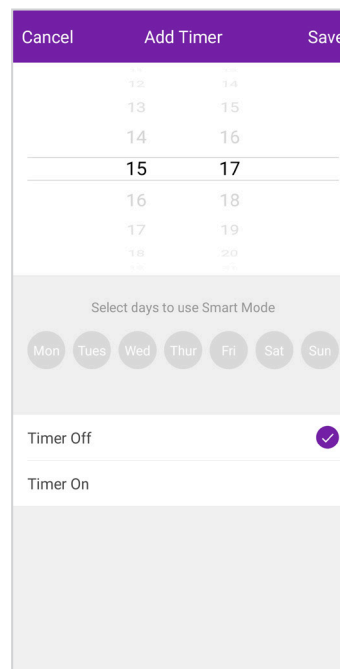

Jadual Penggunaan A5PA15D