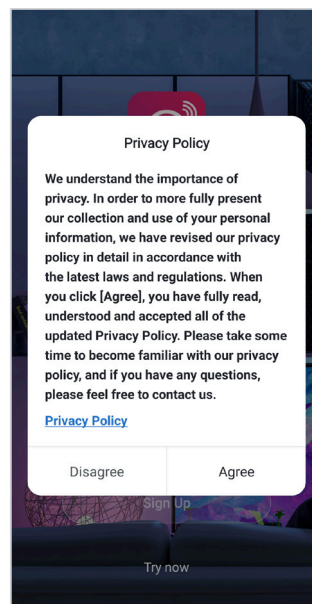

MUAT TURUN APLIKASI

Sila muat turun aplikasi Acson Easi Touch di Google Play Store atau App Store. Anda juga boleh mengimbas kod QR yang di bawah.

NOTA: Sila pastikan rangkaian Wi-Fi menggunakan 2.4Ghz sebelum menggunakan aplikasi ini.

MUAT TURUN APLIKASI

1. Selepas muat turun aplikasi Easi Touch Once, sila tekan "Sign Up" untuk mendaftar akaun baru.

2. Sila baca dasar privasi tersebut dahulu dan seterusnya tekan "Agree".

PENDAFTARAN AKUAN DAN LOG MASUK