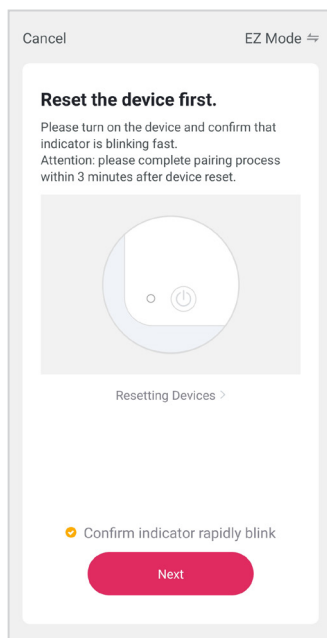

SAMBUNGAN PENGHAWA DINGIN MUDAH ALIH DENGAN TELEFON PINTAR

NOTA: Sila ingat untuk mengaktifkan perkhidmatan lokasi di telefon pintar anda

6. Selepas pendaftaran akaun berjaya, sila lancarkan aplikasi tersebut dan tekan ikon "+" yang terletak pada sebelah atas kanan aplikasi.

7. Sila tekan kategori "Home Appliances" dan pilih "Air Conditioner (Wi-Fi)".

8. Sila Tekan " Press to Connect" untuk berhubung dengan rangkaian Wi-Fi. Sila masukkan nama dan kata laluan Wi-Fi.

SAMBUNGAN PENGHAWA DINGIN MUDAH ALIH DENGAN TELEFON PINTAR