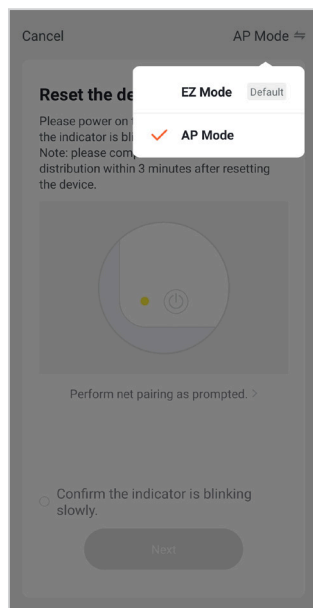

SAMBUNGAN PENGHAWA DINGIN MUDAH ALIH DENGAN TELEFON PINTAR

12. Sekiranya sambungan gagal, sila cuba sekali lagi dengan menggunakan "AP Mode". Sila tekan "Net Pairing Mode" dekat atas aplikasi sebelah kanan dan tukarkannya kepada "AP Mode".