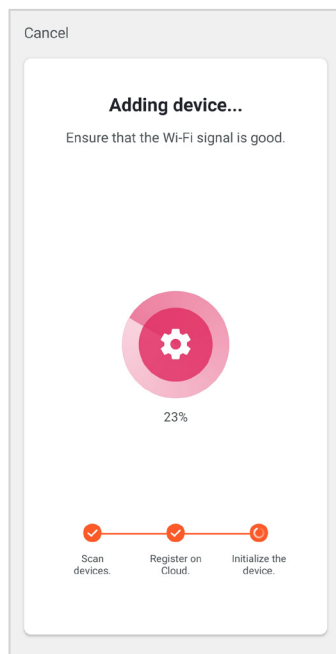

SAMBUNGAN PENGHAWA DINGIN MUDAH ALIH DENGAN TELEFON PINTAR

12. Sila tunggu sebentar untuk penyambungan penghawa dingin mudah alih dengan rangkaian Wi-Fi. Pastikan sambungan internet anda baik untuk mengelakkan sebarang gangguan. Setelah sambungan selesai, ia akan menunjukkan bahawa penghawa angin mudah alih berjaya ditambah di aplikasi.