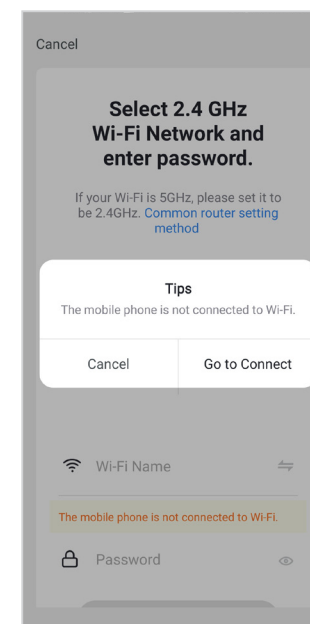

MUAT TURUN APLIKASI

1. Selepas muat turun aplikasi Easi Touch Once, sila tekan "Sign Up" untuk mendaftar akaun baru.

2. Sila baca dasar privasi tersebut dahulu dan seterusnya tekan "Agree".

PENDAFTARAN AKUAN DAN LOG MASUK

4. Sila isi lokasi Negara and alamat emel anda terlebih dahulu sebelum tekan "Get Verification Code".

4. Sila masukkan pengesahan code yang dihantar ke alamat emel yang telah didaftar.

5. Sila tetapkan kata laluan (6-20) yang mengandungi kombinasi huruf dan angka.

SAMBUNGAN PENGHAWA DINGIN MUDAH ALIH DENGAN TELEFON PINTAR

NOTA: Sila ingat untuk mengaktifkan perkhidmatan lokasi di telefon pintar anda

6. Selepas pendaftaran akaun berjaya, sila lancarkan aplikasi tersebut dan tekan ikon "+" yang terletak pada sebelah atas kanan aplikasi.

7. Sila tekan kategori "Home Appliances" dan pilih "Air Conditioner (Wi-Fi)".

8. Sila Tekan " Press to Connect" untuk berhubung dengan rangkaian Wi-Fi. Sila masukkan nama dan kata laluan Wi-Fi.

SAMBUNGAN PENGHAWA DINGIN MUDAH ALIH DENGAN TELEFON PINTAR