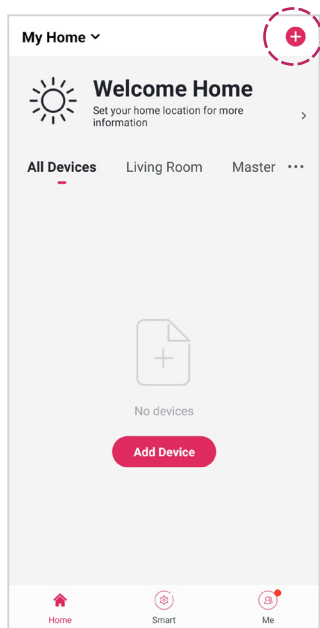

MUAT TURUN APLIKASI

1. Selepas muat turun aplikasi Easi Touch Once, sila tekan "Sign Up" untuk mendaftar akaun baru.

2. Sila baca dasar privasi tersebut dahulu dan seterusnya tekan "Agree".

PENDAFTARAN AKUAN DAN LOG MASUK

4. Sila isi lokasi Negara and alamat emel anda terlebih dahulu sebelum tekan "Get Verification Code".

4. Sila masukkan pengesahan code yang dihantar ke alamat emel yang telah didaftar.

5. Sila tetapkan kata laluan (6-20) yang mengandungi kombinasi huruf dan angka.

SAMBUNGAN PENGHAWA DINGIN MUDAH ALIH DENGAN TELEFON PINTAR

NOTA: Sila ingat untuk mengaktifkan perkhidmatan lokasi di telefon pintar anda

6. Selepas pendaftaran akaun berjaya, sila lancarkan aplikasi tersebut dan tekan ikon "+" yang terletak pada sebelah atas kanan aplikasi.

7. Sila tekan kategori "Home Appliances" dan pilih "Air Conditioner (Wi-Fi)".

8. Sila Tekan " Press to Connect" untuk berhubung dengan rangkaian Wi-Fi. Sila masukkan nama dan kata laluan Wi-Fi.

SAMBUNGAN PENGHAWA DINGIN MUDAH ALIH DENGAN TELEFON PINTAR