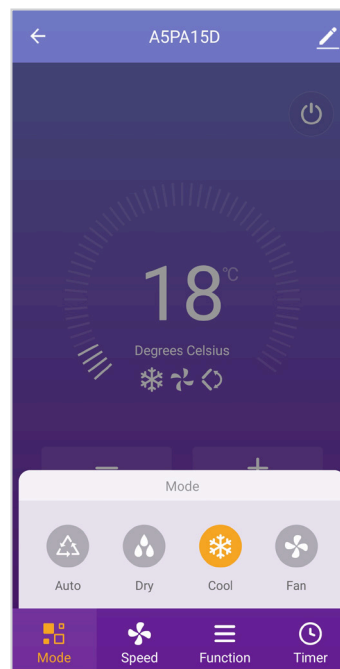

Operasi Mod untuk A5PA15D