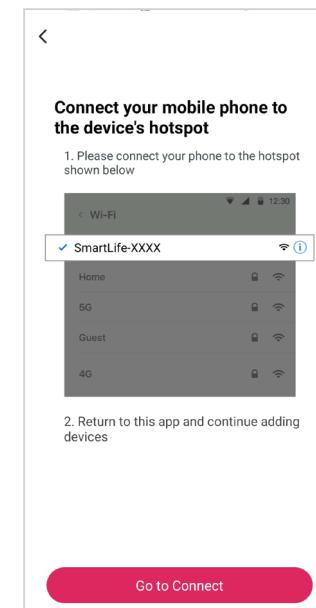

7. Sila tekan kategori "Home Appliances" dan pilih "Air Conditioner (Wi-Fi)".

8. Sila Tekan " Press to Connect" untuk berhubung dengan rangkaian Wi-Fi. Sila masukkan nama dan kata laluan Wi-Fi.

SAMBUNGAN PENGHAWA DINGIN MUDAH ALIH DENGAN TELEFON PINTAR

9. Sila tekan butang kelajuan kipas 6 kali dalam 4 saat pada panel kontrol atau alat kawalan sehingga LCD menunjukkan "CF" atau "AP" dan seterusnya tekan "Next" dalam aplikasi.

10. Sila tunggu sebentar untuk penyambungan penghawa angina mudah alih dengan rangkaian Wi-Fi. Pastikan sambungan internet anda baik untuk mengelakkan sebarang gangguan.

11. Setelah sambungan selesai, ia akan menunjukkan bahawa penghawa dingin mudah alih berjaya ditambah di aplikasi.

SAMBUNGAN PENGHAWA DINGIN MUDAH ALIH DENGAN TELEFON PINTAR

12. Sekiranya sambungan gagal, sila cuba sekali lagi dengan menggunakan "AP Mode". Sila tekan "Net Pairing Mode" dekat atas aplikasi sebelah kanan dan tukarkannya kepada "AP Mode".

13. Sila tekan butang kelajuan kipas 6 kali dalam 4 saat pada panel kontrol atau alat kawalan sehingga LCD menunjukkan "CF" atau "AP" dan seterusnya tekan "Next" dalam aplikasi.

14. Sambungkan telefon pintar anda ke hotspot penghawa dingin mudah alih.