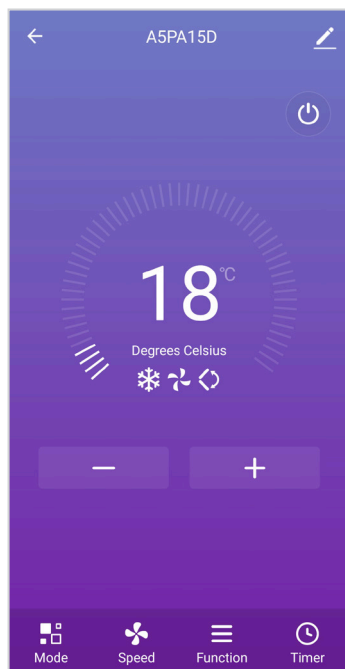

APLIKASI PENGHAWA DINGIN MUDAH ALIH A5PA15D

Halaman Utama Aplikasi
A5PA15D