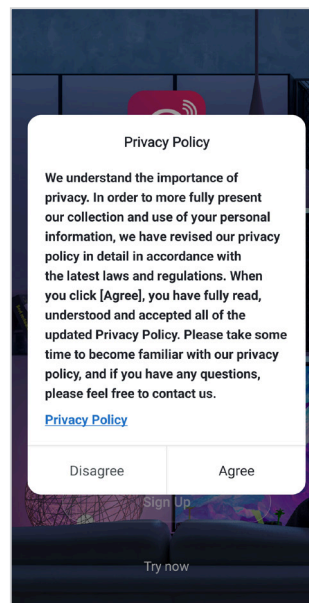

MUAT TURUN APLIKASI

Sila muat turun aplikasi Acson Easi Touch di Google Play Store atau App Store. Anda juga boleh mengimbas kod QR yang di bawah.

NOTA: Sila pastikan rangkaian Wi-Fi menggunakan 2.4Ghz sebelum menggunakan aplikasi ini.

MUAT TURUN APLIKASI

1. Selepas muat turun aplikasi Easi Touch Once, sila tekan "Sign Up" untuk mendaftar akaun baru.

2. Sila baca dasar privasi tersebut dahulu dan seterusnya tekan "Agree".

PENDAFTARAN AKUAN DAN LOG MASUK