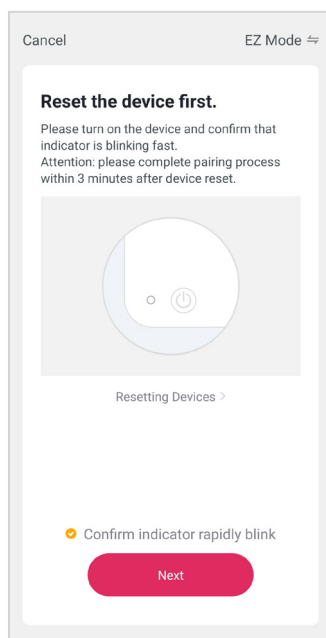

SAMBUNGAN PENAPIS UDARA DENGAN TELEFON PINTAR

NOTA: Sila ingat untuk mengaktifkan perkhidmatan lokasi di telefon pintar anda

6. Selepas pendaftaran akaun berjaya, sila lancarkan aplikasi tersebut dan tekan ikon "+" yang terletak pada sebelah atas kanan aplikasi.

7. Sila tekan kategori "Home Appliances" dan pilih "Air Purifier(Wi-Fi)".

8. Sila Tekan " Press to Connect" untuk berhubung dengan rangkaian Wi-Fi. Sila masukkan nama dan kata laluan Wi-Fi.

SAMBUNGAN PENAPIS UDARA DENGAN TELEFON PINTAR