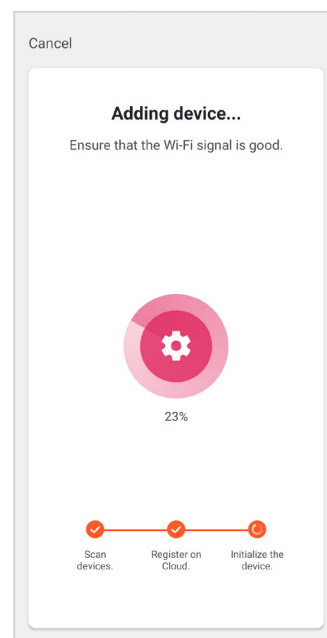

SAMBUNGAN PENAPIS UDARA DENGAN TELEFON PINTAR

NOTA: Sila ingat untuk mengaktifkan perkhidmatan lokasi di telefon pintar anda

6. Selepas pendaftaran akaun berjaya, sila lancarkan aplikasi tersebut dan tekan ikon "+" yang terletak pada sebelah atas kanan aplikasi.

7. Sila tekan kategori "Home Appliances" dan pilih "Air Purifier(Wi-Fi)".

8. Sila Tekan " Press to Connect" untuk berhubung dengan rangkaian Wi-Fi. Sila masukkan nama dan kata laluan Wi-Fi.

SAMBUNGAN PENAPIS UDARA DENGAN TELEFON PINTAR

9. Sila hidupkan penapis udara anda. Tekan lama butang On/Off selama 5 saat. Selepas itu, tekan "Next" setelah anda melihat penunjuk lampu Wi-Fi berkelip di panel penapis udara.

10. Sila tunggu sebentar untuk penyambungan penapis udara dengan rangkaian Wi-Fi. Pastikan sambungan internet anda baik untuk mengelakkan sebarang gangguan.