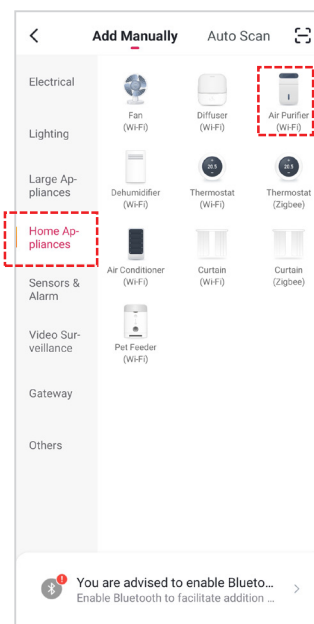

MUAT TURUN APLIKASI

Sila muat turun aplikasi Acson Easi Touch di Google Play Store atau App Store. Anda juga boleh mengimbas kod QR yang di bawah.

NOTA: Sila pastikan rangkaian Wi-Fi menggunakan 2.4Ghz sebelum menggunakan aplikasi ini.

MUAT TURUN APLIKASI

1. Selepas muat turun aplikasi Easi Touch Once, sila tekan "Sign Up" untuk mendaftar akaun baru.

2. Sila baca dasar privasi tersebut dahulu dan seterusnya tekan "Agree".

PENDAFTARAN AKUAN DAN LOG MASUK

3. Sila isi lokasi Negara and alamat emel anda terlebih dahulu sebelum tekan "Get Verification Code".

4. Sila masukkan pengesahan code yang dihantar ke alamat emel yang telah didaftar.

5. Sila tetapkan kata laluan (6-20) yang mengandungi kombinasi huruf dan angka.

SAMBUNGAN PENAPIS UDARA DENGAN TELEFON PINTAR

NOTA: Sila ingat untuk mengaktifkan perkhidmatan lokasi di telefon pintar anda

6. Selepas pendaftaran akaun berjaya, sila lancarkan aplikasi tersebut dan tekan ikon "+" yang terletak pada sebelah atas kanan aplikasi.