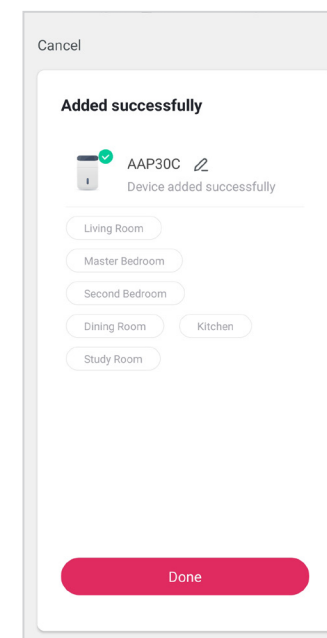

11. Setelah sambungan selesai, ia akan menunjukkan bahawa penapis udara berjaya ditambah di aplikasi .