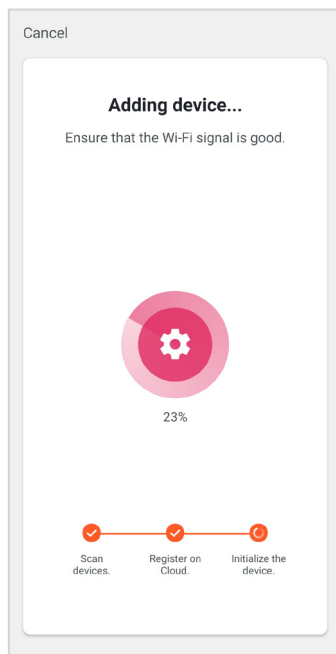

SAMBUNGAN PENAPIS UDARA DENGAN TELEFON PINTAR

13. Sila tunggu sebentar untuk penyambungan penapis udara dengan rangkaian Wi-Fi. Pastikan sambungan internet anda baik untuk mengelakkan sebarang gangguan. Setelah sambungan selesai, ia akan menunjukkan bahawa penapis udara berjaya ditambah di aplikasi.