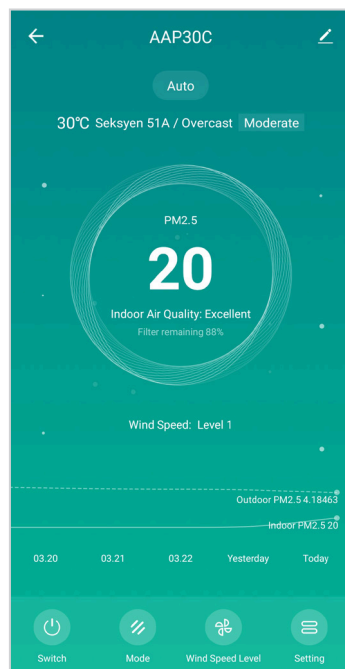

APLIKASI PENAPIS UDARA AAP30C

Halaman Utama Aplikasi
AAP30C