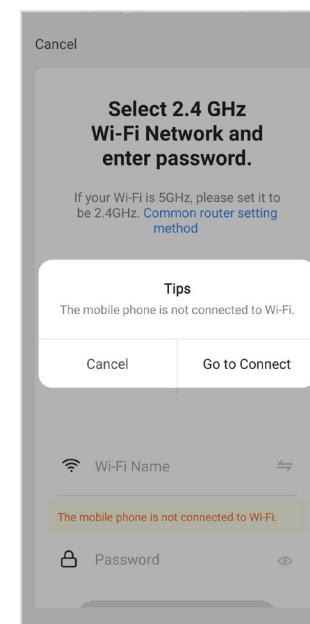

MUAT TURUN APLIKASI

1. Selepas muat turun aplikasi Easi Touch Once, sila tekan "Sign Up" untuk mendaftar akaun baru.

2. Sila baca dasar privasi tersebut dahulu dan seterusnya tekan "Agree".

PENDAFTARAN AKUAN DAN LOG MASUK

3. Sila isi lokasi Negara and alamat emel anda terlebih dahulu sebelum tekan "Get Verification Code".

4. Sila masukkan pengesahan code yang dihantar ke alamat emel yang telah didaftar.

5. Sila tetapkan kata laluan (6-20) yang mengandungi kombinasi huruf dan angka.

SAMBUNGAN PENAPIS UDARA DENGAN TELEFON PINTAR

NOTA: Sila ingat untuk mengaktifkan perkhidmatan lokasi di telefon pintar anda

6. Selepas pendaftaran akaun berjaya, sila lancarkan aplikasi tersebut dan tekan ikon "+" yang terletak pada sebelah atas kanan aplikasi.

7. Sila tekan kategori "Home Appliances" dan pilih "Air Purifier(Wi-Fi)".

8. Sila Tekan " Press to Connect" untuk berhubung dengan rangkaian Wi-Fi. Sila masukkan nama dan kata laluan Wi-Fi.

SAMBUNGAN PENAPIS UDARA DENGAN TELEFON PINTAR