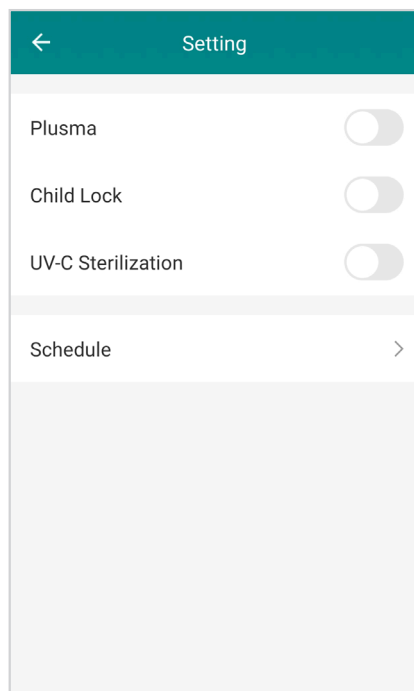

APLIKASI PENAPIS UDARA AAP30C

Kawalan penggunaan Plusma, kunci keselamatan kanak-kanak, Pembasmian UV-C and Jadual Penggunaan.