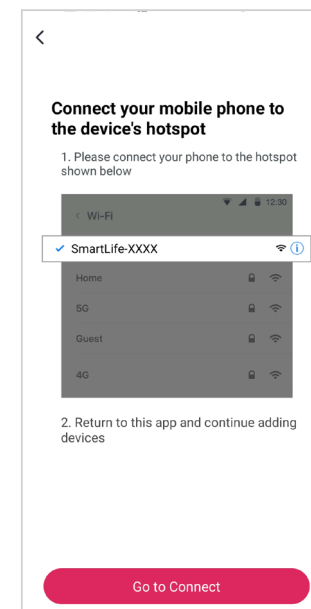

7. Sila tekan kategori "Home Appliances" dan pilih "Air Purifier(Wi-Fi)".

8. Sila Tekan " Press to Connect" untuk berhubung dengan rangkaian Wi-Fi. Sila masukkan nama dan kata laluan Wi-Fi.

SAMBUNGAN PENAPIS UDARA DENGAN TELEFON PINTAR

9. Sila hidupkan penapis udara anda. Tekan lama butang On/Off selama 5 saat. Selepas itu, tekan "Next" setelah anda melihat penunjuk lampu Wi-Fi berkelip di panel penapis udara.

10. Sila tunggu sebentar untuk penyambungan penapis udara dengan rangkaian Wi-Fi. Pastikan sambungan internet anda baik untuk mengelakkan sebarang gangguan.

11. Setelah sambungan selesai, ia akan menunjukkan bahawa penapis udara berjaya ditambah di aplikasi .

SAMBUNGAN PENAPIS UDARA DENGAN TELEFON PINTAR

12. Sekiranya sambungan gagal, sila cuba sekali lagi dengan menggunakan “AP Mode”. Sila tekan “Net Pairing Mode” dekat atas aplikasi sebelah kanan dan tukarkannya kepada “AP Mode”.

13. Sila hidupkan penapis udara anda. Tekan lama butang On/Off selama 5 saat. Selepas itu, tekan “Next” setelah penunjuk lampu Wi-Fi berkelip di panel penapis udara.

12. Sambungkan telefon pintar anda ke hotspot penapis udara.