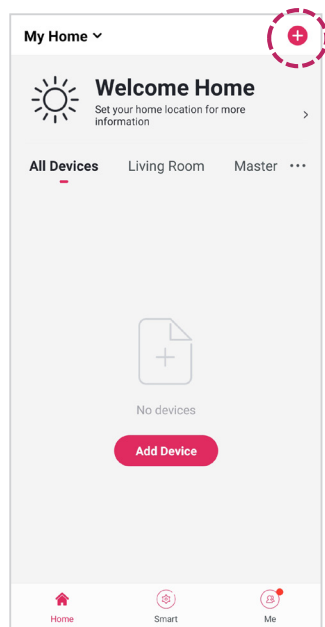

MUAT TURUN APLIKASI

Sila muat turun aplikasi Acson Easi Touch di Google Play Store atau App Store. Anda juga boleh mengimbas kod QR yang di bawah.

NOTA: Sila pastikan rangkaian Wi-Fi menggunakan 2.4Ghz sebelum menggunakan aplikasi ini.

MUAT TURUN APLIKASI

1. Selepas muat turun aplikasi Easi Touch Once, sila tekan "Sign Up" untuk mendaftar akaun baru.

2. Sila baca dasar privasi tersebut dahulu dan seterusnya tekan "Agree".

PENDAFTARAN AKUAN DAN LOG MASUK

3. Sila isi lokasi Negara and alamat emel anda terlebih dahulu sebelum tekan "Get Verification Code".

4. Sila masukkan pengesahan code yang dihantar ke alamat emel yang telah didaftar.

5. Sila tetapkan kata laluan (6-20) yang mengandungi kombinasi huruf dan angka.

SAMBUNGAN PENAPIS UDARA DENGAN TELEFON PINTAR

NOTA: Sila ingat untuk mengaktifkan perkhidmatan lokasi di telefon pintar anda

6. Selepas pendaftaran akaun berjaya, sila lancarkan aplikasi tersebut dan tekan ikon "+" yang terletak pada sebelah atas kanan aplikasi.