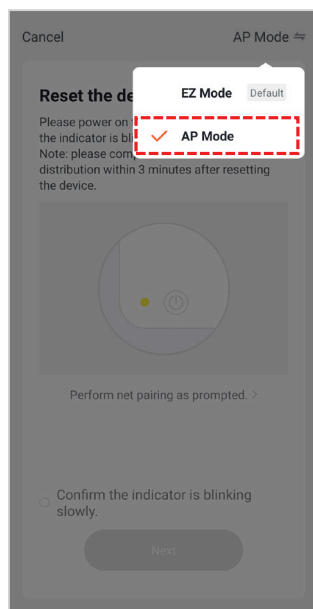

SAMBUNGAN PENAPIS UDARA DENGAN TELEFON PINTAR

NOTA: Sila ingat untuk mengaktifkan perkhidmatan lokasi di telefon pintar anda

6. Selepas pendaftaran akaun berjaya, sila lancarkan aplikasi tersebut dan tekan ikon "+" yang terletak pada sebelah atas kanan aplikasi.

9. Sila hidupkan penapis udara anda. Tekan lama butang On/Off selama 5 saat. Selepas itu, tekan "Next" setelah anda melihat penunjuk lampu Wi-Fi berkelip di panel penapis udara.

10. Sila tunggu sebentar untuk penyambungan penapis udara dengan rangkaian Wi-Fi. Pastikan sambungan internet anda baik untuk mengelakkan sebarang gangguan.

11. Setelah sambungan selesai, ia akan menunjukkan bahawa penapis udara berjaya ditambah di aplikasi .

SAMBUNGAN PENAPIS UDARA DENGAN TELEFON PINTAR

12. Sekiranya sambungan gagal, sila cuba sekali lagi dengan menggunakan “AP Mode”. Sila tekan “Net Pairing Mode” dekat atas aplikasi sebelah kanan dan tukarkannya kepada “AP Mode”.