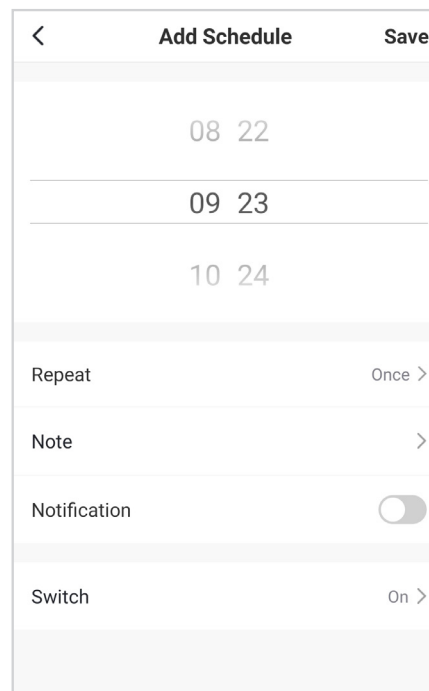

Jadual Penggunaan AAP30C