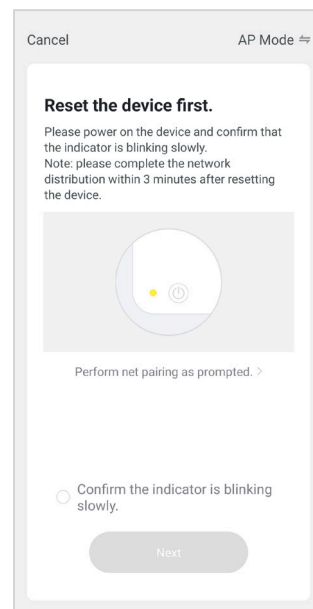

13. Sila hidupkan penapis udara anda. Tekan lama butang On/Off selama 5 saat. Selepas itu, tekan “Next” setelah penunjuk lampu Wi-Fi berkelip di panel penapis udara.