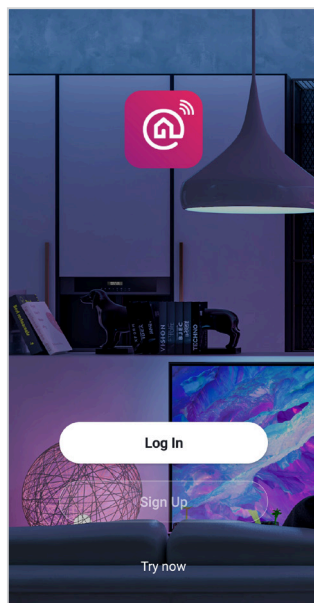

MUAT TURUN APLIKASI

Sila muat turun aplikasi Acson Easi Touch di Google Play Store atau App Store. Anda juga boleh mengimbas kod QR yang di bawah.

NOTA: Sila pastikan rangkaian Wi-Fi menggunakan 2.4Ghz sebelum menggunakan aplikasi ini.

MUAT TURUN APLIKASI

1. Selepas muat turun aplikasi Easi Touch Once, sila tekan "Sign Up" untuk mendaftar akaun baru.

2. Sila baca dasar privasi tersebut dahulu dan seterusnya tekan "Agree".

PENDAFTARAN AKUAN DAN LOG MASUK