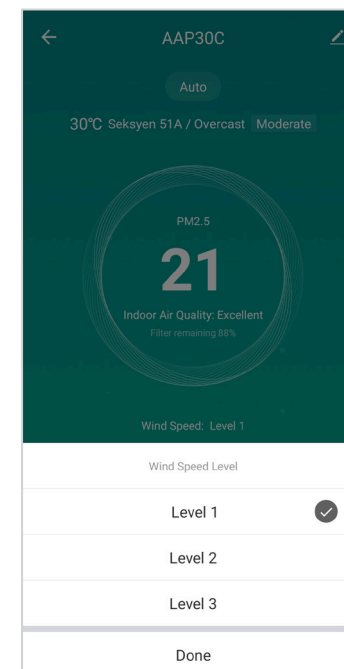

Kelajuan Kipas AAP30C

NOTA: Sila ambil perhatian bahawa kemungkinan perubahan pada aplikasi akan berlaku tanpa pemberitahuan terlebih dahulu.