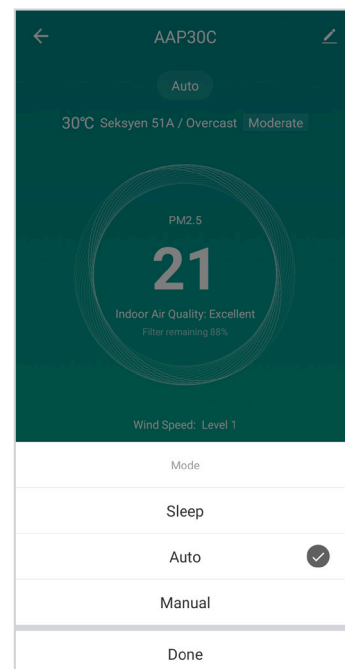

Operasi Mod untuk AAP30C